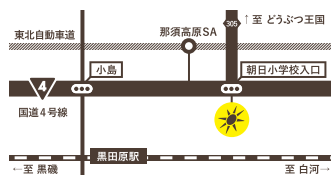

那須
まちづくり
広場
自立と共生プロジェクト

那須まちづくり広場

〒329-3225 那須町豊原丙1340(旧朝日小)

TEL / 0287-74-3434

Fax / 0287-74-3447

nasuhiroba.com

めぐり気まま	090-7806-5508	11:00～15:30	月・火 定休
楽校 de マルシェ	0287-72-0888	10:00～16:00	定休日無し
カフェ「ここ」	080-4639-9480	10:00～16:00	毎週月曜 定休
コトリコーヒー	080-3195-2048	11:00～16:00	金・土・日 営業
あさひのお宿	080-4639-9483	素泊まり	3500円～