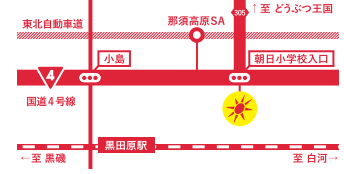

那須
まちづくり
広場
自立と共生プロジェクト

那須まちづくり広場
〒329-3225 那須町豊原丙1340 (旧朝日小)
TEL / 0287-74-3434
Fax / 0287-74-3447
nasuhiroba.com

めぐり気まま	090-7806-5508	11:00～15:30	月・火 定休
楽校 de マルシェ	0287-72-0888	10:00～16:00	定休日無し
カフェ「ここ」	080-4639-9480	10:00～16:00	毎週日曜 定休
コトリコーヒー	080-3195-2048	11:00～16:00	金・土・日 営業
あさひのお宿	080-4639-9483	素泊まり	3500円～