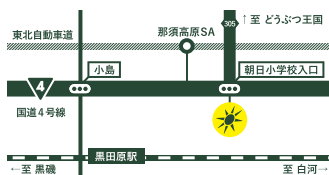

那須
まちづくり
広場
自立と共生プロジェクト

那須まちづくり広場
〒329-3225 那須町豊原丙1340(旧朝日小)
TEL/0287-74-3434
Fax/0287-74-3447
nasuhiroba.com

めぐり気まま	090-7806-5508	11:00～15:30	月・火 定休
楽校 de マルシェ	0287-72-0888	10:00～16:00	定休日無し
カフェ「ここ」	080-4639-9480	9:00～16:00	毎週月曜 定休
コトリコーヒー	080-3195-2048	11:00～16:00	金・土・日 営業
あさひのお宿	080-4639-9483	素泊まり	3500円～