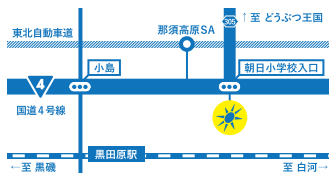

那須
まちづくり
広場
自立と共生プロジェクト

那須まちづくり広場
〒329-3225 那須町豊原丙1340(旧朝日小)
TEL/0287-74-3434
Fax/0287-74-3447
nasuhiroba.com

めぐり気まま	090-7806-5508	11:00～16:00	月・火 定休
楽校 de マルシェ	0287-72-0888	10:00～16:30	定休日無し
カフェ「ここ」	080-4639-9480	9:00～16:00	毎週月曜 定休
コトリコーヒー	080-3195-2048	11:00～16:00	金・土・日 営業
あさひのお宿	080-4639-9483	素泊まり	3500円～

ひろばの家・那須1(49戸) 増築予定(32戸)、ひろばの家・那須2(26戸)、ひろばの家・那須3(13戸)