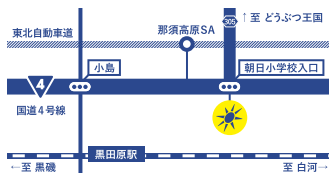

那須
まちづくり
広場
自立と共生プロジェクト

那須まちづくり広場
〒329-3225 那須町豊原丙1340(旧朝日小)
TEL/0287-74-3434
Fax/0287-74-3447
nasuhiroba.com

めぐり気まま	090-7806-5508	11:00～16:00	月・火 定休
楽校 de マルシェ	0287-72-0888	10:00～16:30	毎週月曜 定休
カフェ「ここ」	080-4639-9480	9:00～16:00	毎週月曜 定休
コトリコーヒー	080-3195-2048	11:00～16:00	金・土・日 営業
あさひのお宿	080-4639-9483	素泊まり	3500円～

ひろばの家・那須1(49戸) 増築予定(32戸)、ひろばの家・那須2(26戸)、ひろばの家・那須3(13戸)