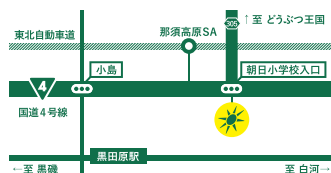

那須
まちづくり
広場
自立と共生プロジェクト

〒329-3225 栃木県那須町豊原丙1340
TEL/0287-74-3434 Fax/0287-74-3447
営業時間 / 9:00～17:00
【アクセス】那須町豊原丙 1340 (旧朝日小)
nasuhiroba.com

交流ホール「ひろばのひろば」をご利用ください!

ホール全体：午前 2,000円 / 午後 2,000円 / 夜間 3,000円
ホールA：午前 1,600円 / 午後 1,600円 / 夜間 2,400円
ホールB：午前 1,000円 / 午後 1,000円 / 夜間 1,200円

アートギャラリー「LaLaえすばす」をご利用ください!

期間により、3,000円～11,000円

ひろばの家・那須1 (49戸)、ひろばの家・那須2 (26戸)、ひろばの家・那須3 (13戸)