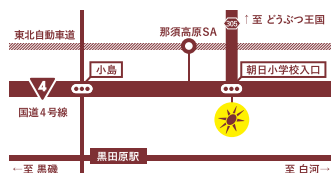

〒329-3225 栃木県那須町豊原丙1340
TEL/0287-74-3434 Fax/0287-74-3447
営業時間/9:00~17:00
【アクセス】那須町豊原丙1340(旧朝日小)
nasuhiroba.com

めぐり気まま	10:00~16:00	金・土・日 営業
楽校 de マルシェ	10:00~16:30	第2月曜 定休
カフェ「ここ」	9:00~16:00	毎週月曜 定休
コトリコーヒー	11:00~16:00	金・土・日 営業
あさひのお宿	080-4639-9483	素泊まり 3300円~

ひろばの家・那須1(49戸)、ひろばの家・那須2(26戸)、ひろばの家・那須3(13戸)