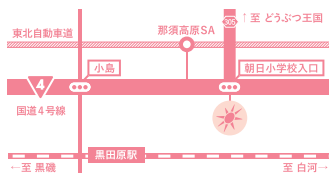

那須
まちづくり
広場
自立と共生プロジェクト

〒329-3225 栃木県那須町豊原丙1340

TEL/0287-74-3434 Fax/0287-74-3447

営業時間/9:00～17:00

【アクセス】那須町豊原丙1370(旧朝日小)

nasuhiroba.com

めぐり気まま	10:00～17:00 金・土・日 営業
楽校 de マルシェ	10:00～16:30 第2月曜 定休
カフェ「ここ」	9:00～17:00 第2月曜 定休
あさひのお宿	0287-74-3910 素泊まり 3300円～